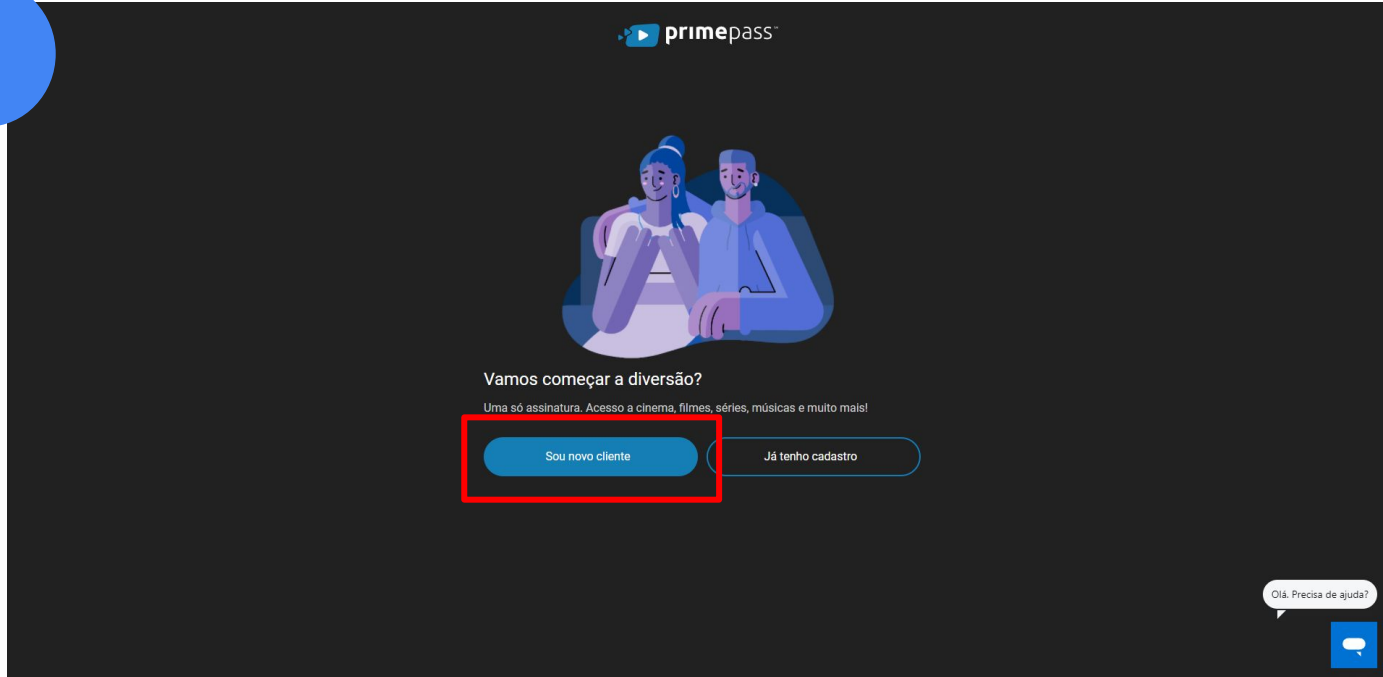

Fluxo de Resgate Ingressos de Cinema

Resgate do Ingresso | Site

1

Acesse o site <https://primepass.co/> e clique em “Resgate de Voucher”

Resgate do Ingresso | Site

2

Clique em “Sou novo cliente” para realizar o cadastro, caso já possua o cadastro, faça o login clicando em “Já tenho cadastro”

Resgate do Ingresso | Site

3

←

Para entrar é necessário informar seu e-mail ou número de telefone

E-mail ou número de celular

Continuar

OU

Entrar com parceiros