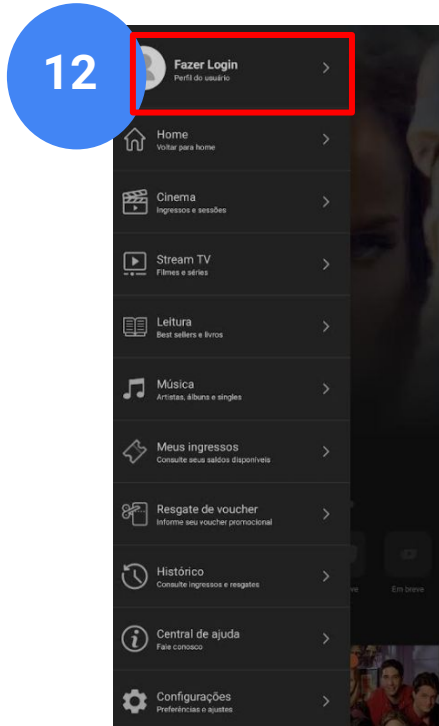

Resgate do Ingresso | Site

9

The screenshot shows the PrimePass website interface. At the top, there is a navigation bar with the PrimePass logo, links for 'Assinar agora', 'Resgate de voucher', 'Produtos', and 'Baixar o app', and a user profile for 'Gabriel Saraiva'. Below the navigation bar, the page title is 'Resgate de voucher'. The main content area features a large image of a man and a woman wearing 3D glasses and smiling in a theater. To the right of the image, the text reads 'Código resgatado com sucesso' followed by a message: 'Agora você precisa acessar o Painel de Controle para ativar um ou mais serviços digitais da sua escolha.' Below this message is a blue button that says 'Ir para Painel de Controle'. In the bottom right corner, there is a chat bubble that says 'Olá. Precisa de ajuda?' and a blue chat icon. At the bottom of the page, there is a footer with links for 'Produtos', 'Como funciona', 'Perguntas frequentes', 'Resgate', and 'Ajuda'.

Adicionar à lista de desejos

Instalar

Baixe o app no smartphone

11

Abra o aplicativo no smartphone

Resgate do Ingresso | App

Clique em “Fazer Login”

Clique em “Já tenho cadastro”
para fazer o login

Resgate do Ingresso | App

14

Podemos ajudá-lo a recuperar o acesso ao aplicativo. Poderia nos informar seu e-mail ou número de telefone?

E-mail ou número de celular

Continuar

ou

Entrar com parceiros

Informe o e-mail ou número de celular que foi utilizado durante o cadastro e clique em “Continuar”