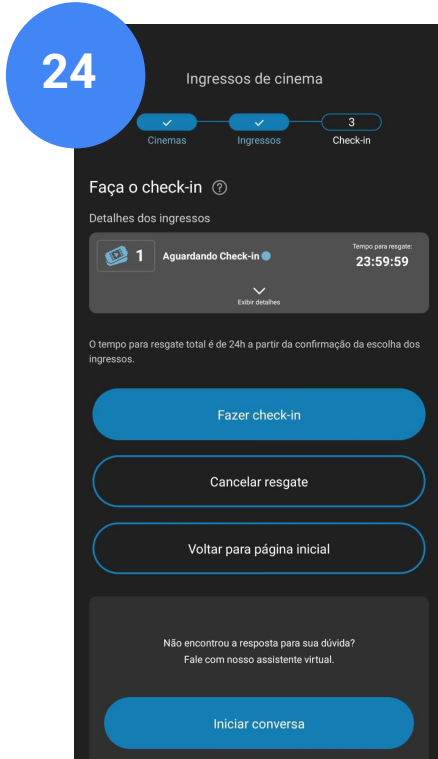

Resgate do Ingresso | App

Clique em “Resgatar ingresso de cinema”

Escolha a rede de cinema próxima a sua localização

Resgate do Ingresso | App

Escolha quantos ingressos deseja utilizar e clique em continuar (quantidade depende do número de ingressos liberados pelo voucher)

Selecione a tela de sua preferência

Resgate do Ingresso | App

Selecione a sala de sua preferência

Clique em prosseguir

Resgate do Ingresso | App

22

Confirme o resgate do ingresso de cinema

23

Resgate realizado com sucesso

Resgate do Ingresso | App

Agora você possui o prazo de 24h para fazer o check-in no cinema escolhido e aproveitar o filme de sua preferência!

primepassTM