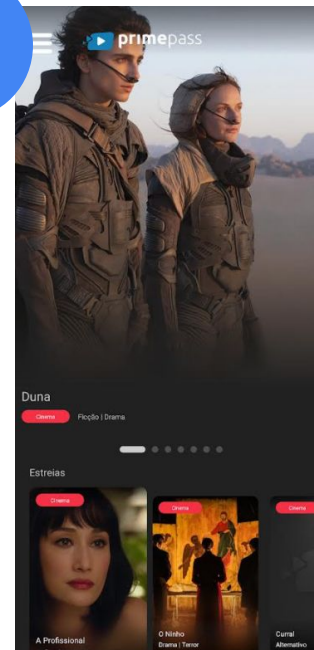

Resgate do Ingresso | Site

9

The screenshot shows the PrimePass website interface. At the top, there is a navigation bar with the PrimePass logo, links for 'Assinar agora', 'Resgate de voucher', 'Produtos', and 'Baixar o app', and a user profile for 'Gabriel Saraiva'. Below the navigation bar, the page title is 'Resgate de voucher'. The main content area features a large image of a man and a woman wearing 3D glasses and smiling in a theater. To the right of the image, the text reads 'Código resgatado com sucesso' followed by a message: 'Agora você precisa acessar o Painel de Controle para ativar um ou mais serviços digitais da sua escolha.' Below this message is a blue button that says 'Ir para Painel de Controle'. In the bottom right corner, there is a chat bubble that says 'Olá. Precisa de ajuda?' and a blue chat icon. At the bottom of the page, there is a footer with links for 'Produtos', 'Como funciona', 'Perguntas frequentes', 'Resgate', and 'Ajuda'.

Código resgatado com sucesso

Resgate do Ingresso | App

10

Primepass - Filmes, Séries, Música e Cinema!

Primepass Entretenimento

★★★★★ 4.209

Todos

Este app está disponível para seu dispositivo

Adicionar à lista de desejos

Instalar

Baixe o app no smartphone

11

Abra o aplicativo no smartphone

Resgate do Ingresso | App

Clique em “Fazer Login”

Clique em “Já tenho cadastro”
para fazer o login