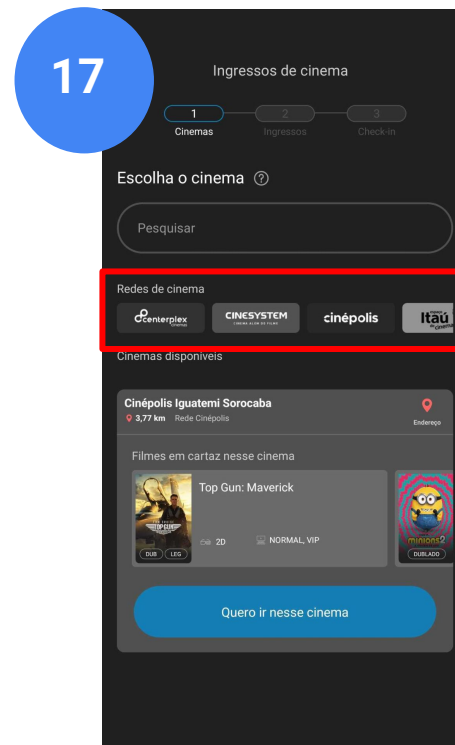

Escolha a rede de cinema próxima a sua localização