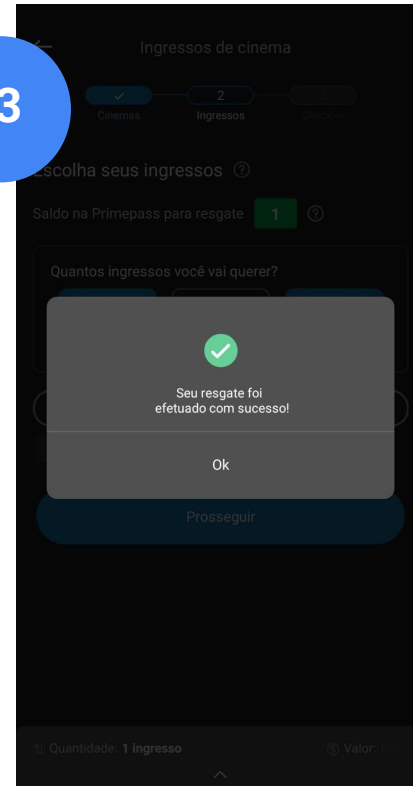

Resgate do Ingresso | App

Clique em “Resgatar ingresso de cinema”

Escolha a rede de cinema próxima a sua localização

Resgate do Ingresso | App

Escolha quantos ingressos deseja utilizar e clique em continuar (quantidade depende do número de ingressos liberados pelo voucher)

Selecione a tela de sua preferência

Resgate do Ingresso | App

Selecione a sala de sua preferência

Clique em prosseguir

Resgate do Ingresso | App

22

Confirme o resgate do ingresso de cinema

23