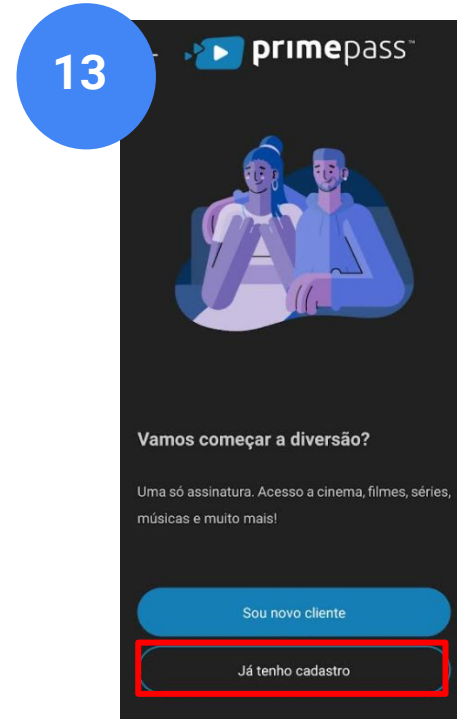

Resgate do Ingresso | Site

9

The screenshot shows the PrimePass website interface. At the top, there is a navigation bar with the PrimePass logo, links for 'Assinar agora', 'Resgate de voucher', 'Produtos', and 'Baixar o app', and a user profile for 'Gabriel Saraiva'. Below the navigation bar, the page title is 'Resgate de voucher'. The main content area features a large image of a man and a woman wearing 3D glasses and smiling in a theater. To the right of the image, the text reads 'Código resgatado com sucesso' followed by a message: 'Agora você precisa acessar o Painel de Controle para ativar um ou mais serviços digitais da sua escolha.' Below this message is a blue button that says 'Ir para Painel de Controle'. In the bottom right corner, there is a chat bubble that says 'Olá. Precisa de ajuda?' and a blue chat icon. At the bottom of the page, there is a footer with links for 'Produtos', 'Como funciona', 'Perguntas frequentes', 'Resgate', and 'Ajuda'.

Adicionar à lista de desejos

Instalar

Baixe o app no smartphone

11

Abra o aplicativo no smartphone

Resgate do Ingresso | App

Clique em “Fazer Login”

Clique em “Já tenho cadastro”
para fazer o login

Resgate do Ingresso | App

14

Podemos ajudá-lo a recuperar o acesso ao aplicativo. Poderia nos informar seu e-mail ou número de telefone?

E-mail ou número de celular

Continuar

ou

Entrar com parceiros

Informe o e-mail ou número de celular que foi utilizado durante o cadastro e clique em “Continuar”