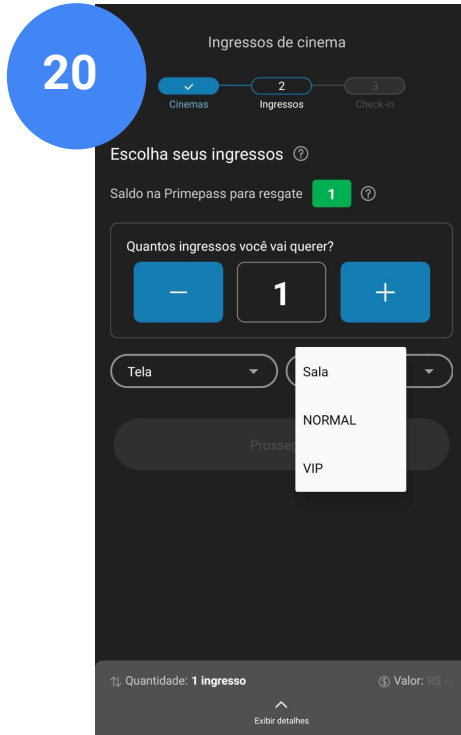

Resgate do Ingresso | App

Clique em “Resgatar ingresso de cinema”

Escolha a rede de cinema próxima a sua localização

Resgate do Ingresso | App

Escolha quantos ingressos deseja utilizar e clique em continuar (quantidade depende do número de ingressos liberados pelo voucher)

Selecione a tela de sua preferência

Resgate do Ingresso | App

Selecione a sala de sua preferência

Clique em prosseguir

Resgate do Ingresso | App

22

Confirme o resgate do ingresso de cinema

23