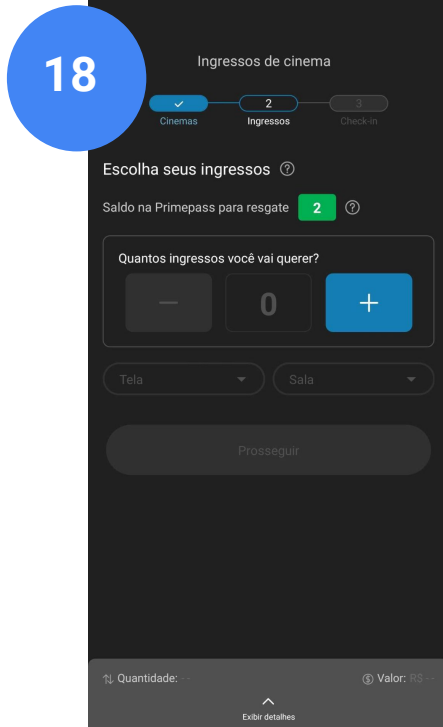

Resgate do Ingresso | App

Clique em “Resgatar ingresso de cinema”

Escolha a rede de cinema próxima a sua localização

Resgate do Ingresso | App

Escolha quantos ingressos deseja utilizar e clique em continuar (quantidade depende do número de ingressos liberados pelo voucher)

Selecione a tela de sua preferência

Resgate do Ingresso | App

Selecione a sala de sua preferência

Clique em prosseguir

Resgate do Ingresso | App

22

Confirme o resgate do ingresso de cinema

23