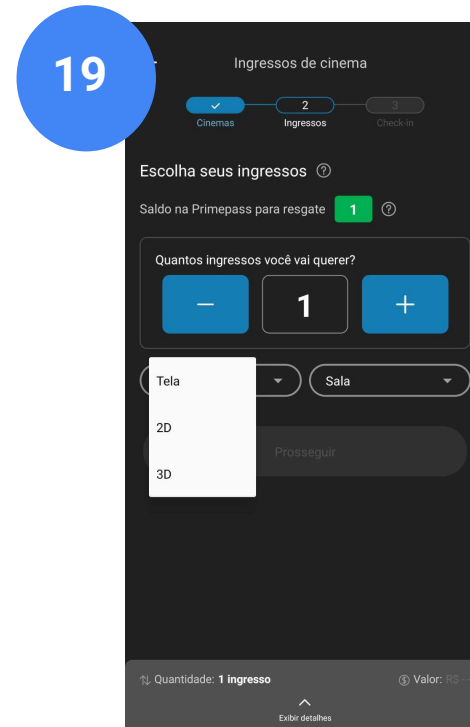

Resgate do Ingresso | App

Clique em “Resgatar ingresso de cinema”

Escolha a rede de cinema próxima a sua localização

Resgate do Ingresso | App

Escolha quantos ingressos deseja utilizar e clique em continuar (quantidade depende do número de ingressos liberados pelo voucher)

Selecione a tela de sua preferência

Resgate do Ingresso | App

Selecione a sala de sua preferência

Clique em prosseguir

Resgate do Ingresso | App

22

Confirme o resgate do ingresso de cinema

23