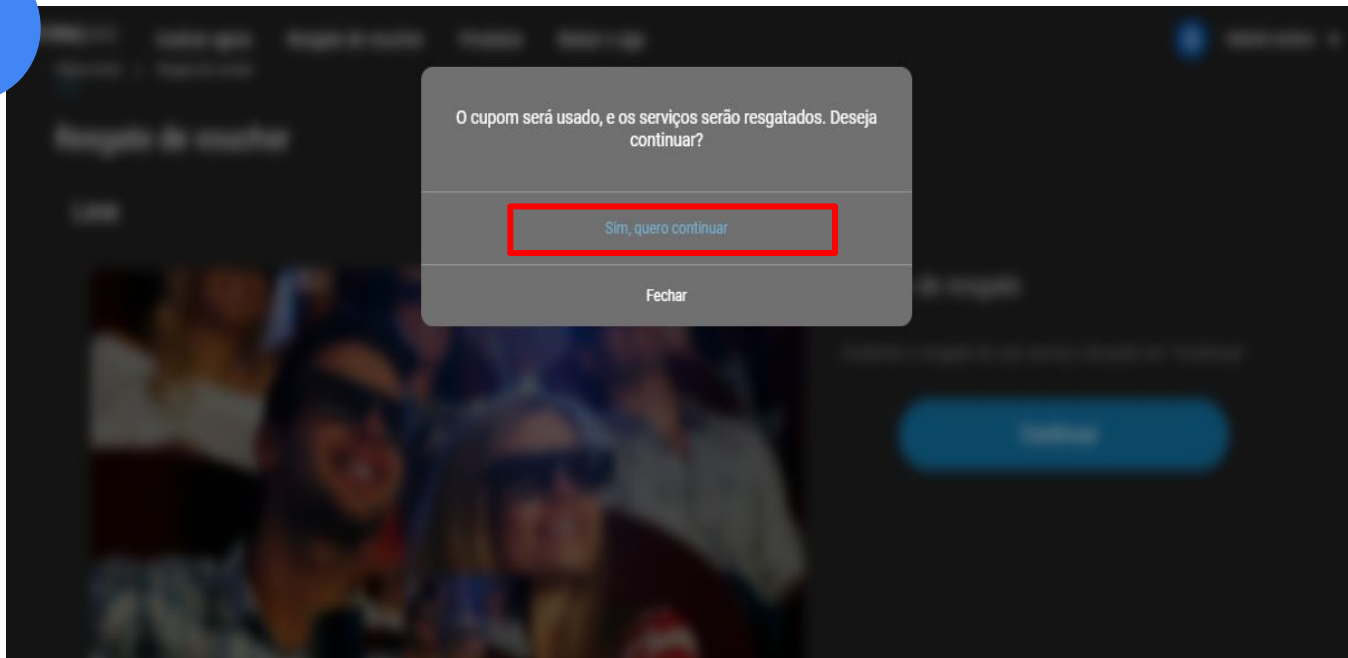

Insira o código promocional no campo em destaque e clique em continuar

Resgate do Ingresso | Site

7

Confirme que quer resgatar o código clicando em “Continuar”

Resgate do Ingresso | Site

8

Confirme que deseja resgatar o código clicando em “Sim, quero continuar”

Resgate do Ingresso | Site

9

The screenshot shows the PrimePass website interface. At the top, there is a navigation bar with the PrimePass logo, links for 'Assinar agora', 'Resgate de voucher', 'Produtos', and 'Baixar o app', and a user profile for 'Gabriel Saraiva'. Below the navigation bar, the page title is 'Resgate de voucher'. The main content area features a large image of a man and a woman wearing 3D glasses and smiling in a theater. To the right of the image, the text reads 'Código resgatado com sucesso' followed by a message: 'Agora você precisa acessar o Painel de Controle para ativar um ou mais serviços digitais da sua escolha.' Below this message is a blue button that says 'Ir para Painel de Controle'. In the bottom right corner, there is a chat bubble that says 'Olá. Precisa de ajuda?' and a blue chat icon. At the bottom of the page, there is a footer with links for 'Produtos', 'Como funciona', 'Perguntas frequentes', 'Resgate', and 'Ajuda'.