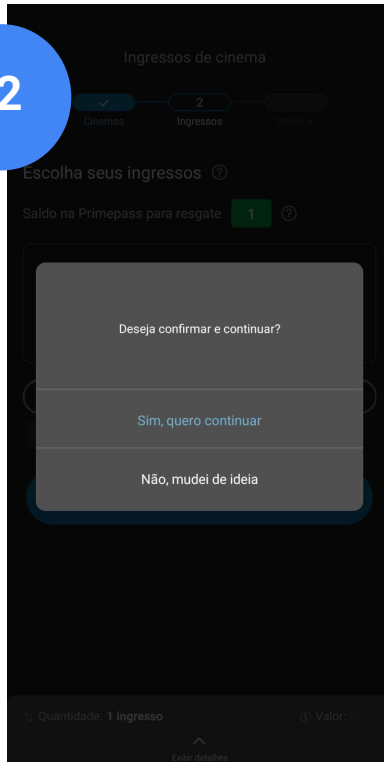

Resgate do Ingresso | App

Clique em “Resgatar ingresso de cinema”

Escolha a rede de cinema próxima a sua localização

Resgate do Ingresso | App

Escolha quantos ingressos deseja utilizar e clique em continuar (quantidade depende do número de ingressos liberados pelo voucher)

Selecione a tela de sua preferência

Resgate do Ingresso | App

Selecione a sala de sua preferência

Clique em prosseguir

Resgate do Ingresso | App

22

Confirme o resgate do ingresso de cinema

23