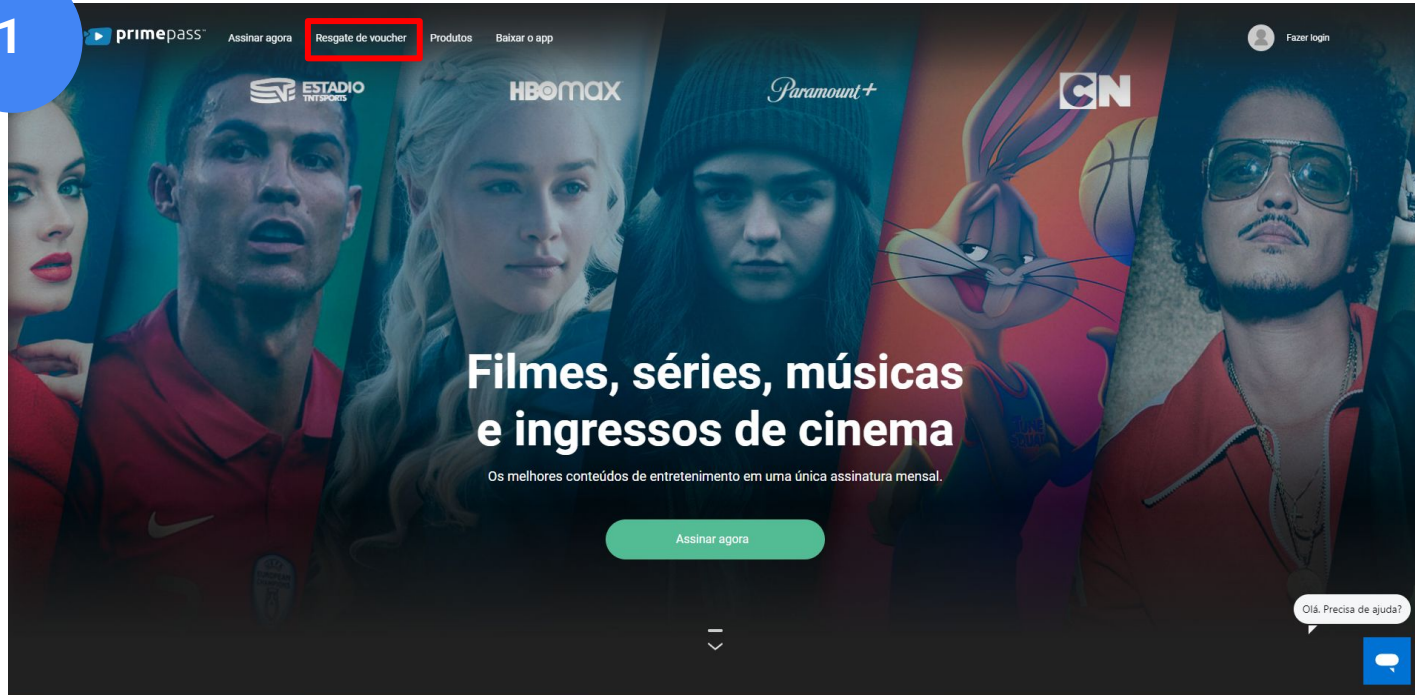

Fluxo de Resgate Ingressos de Cinema

Resgate do Ingresso | Site

1

Acesse o site <https://primepass.co/> e clique em “Resgate de Voucher”

Resgate do Ingresso | Site

2

Clique em “Sou novo cliente” para realizar o cadastro, caso já possua o cadastro, faça o login clicando em “Já tenho cadastro”