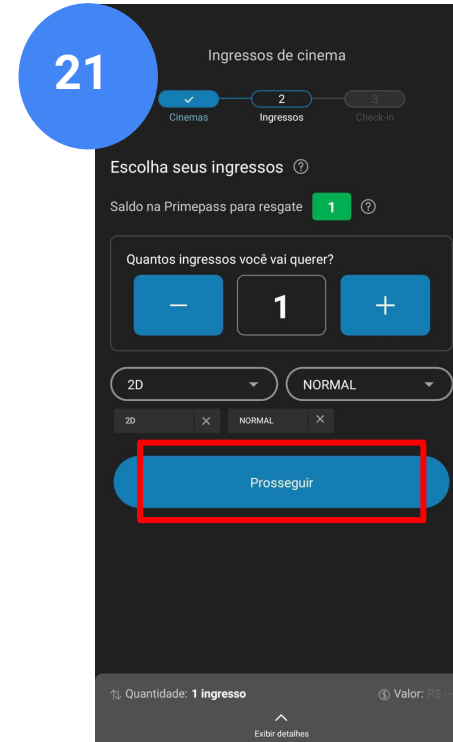

Resgate do Ingresso | App

Clique em “Resgatar ingresso de cinema”

Escolha a rede de cinema próxima a sua localização

Resgate do Ingresso | App

Escolha quantos ingressos deseja utilizar e clique em continuar (quantidade depende do número de ingressos liberados pelo voucher)

Selecione a tela de sua preferência

Resgate do Ingresso | App

Selecione a sala de sua preferência

Clique em prosseguir

Resgate do Ingresso | App

22

Confirme o resgate do ingresso de cinema

23